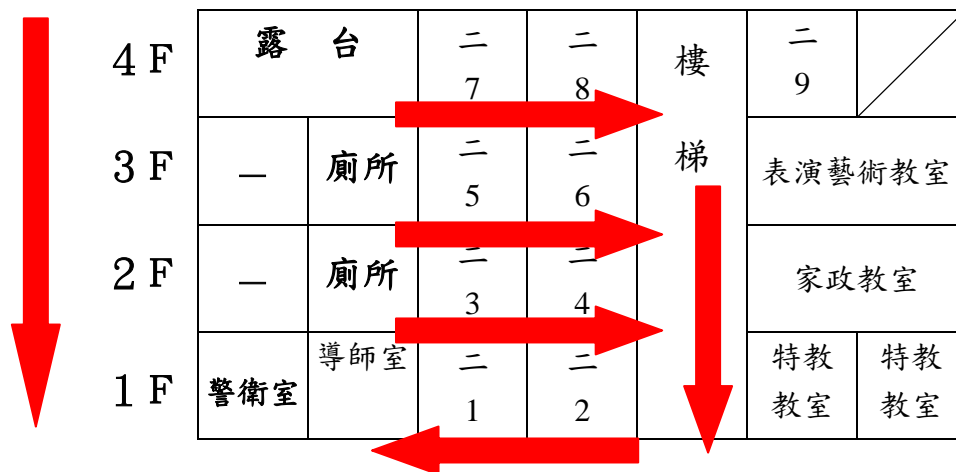

103 學年度第一學期南投縣埔里國中學生集合場疏散路線圖(致用樓)

集合場(大樓梯前)位置圖

三年級教室走廊				大樓梯前			三年級導師室		草坪
301	302	303	304	305	306	307	308	309	310
311	312	313	314	315	316	317	318	319	320(體)
101	102	103	104	105	106	107	108	109	210
111	112	113	114	115	116	117	118(體)		
211	212	213	214	215	216	217	218	219	220(體)
201	202	203	204	205	206	207	208	209	210